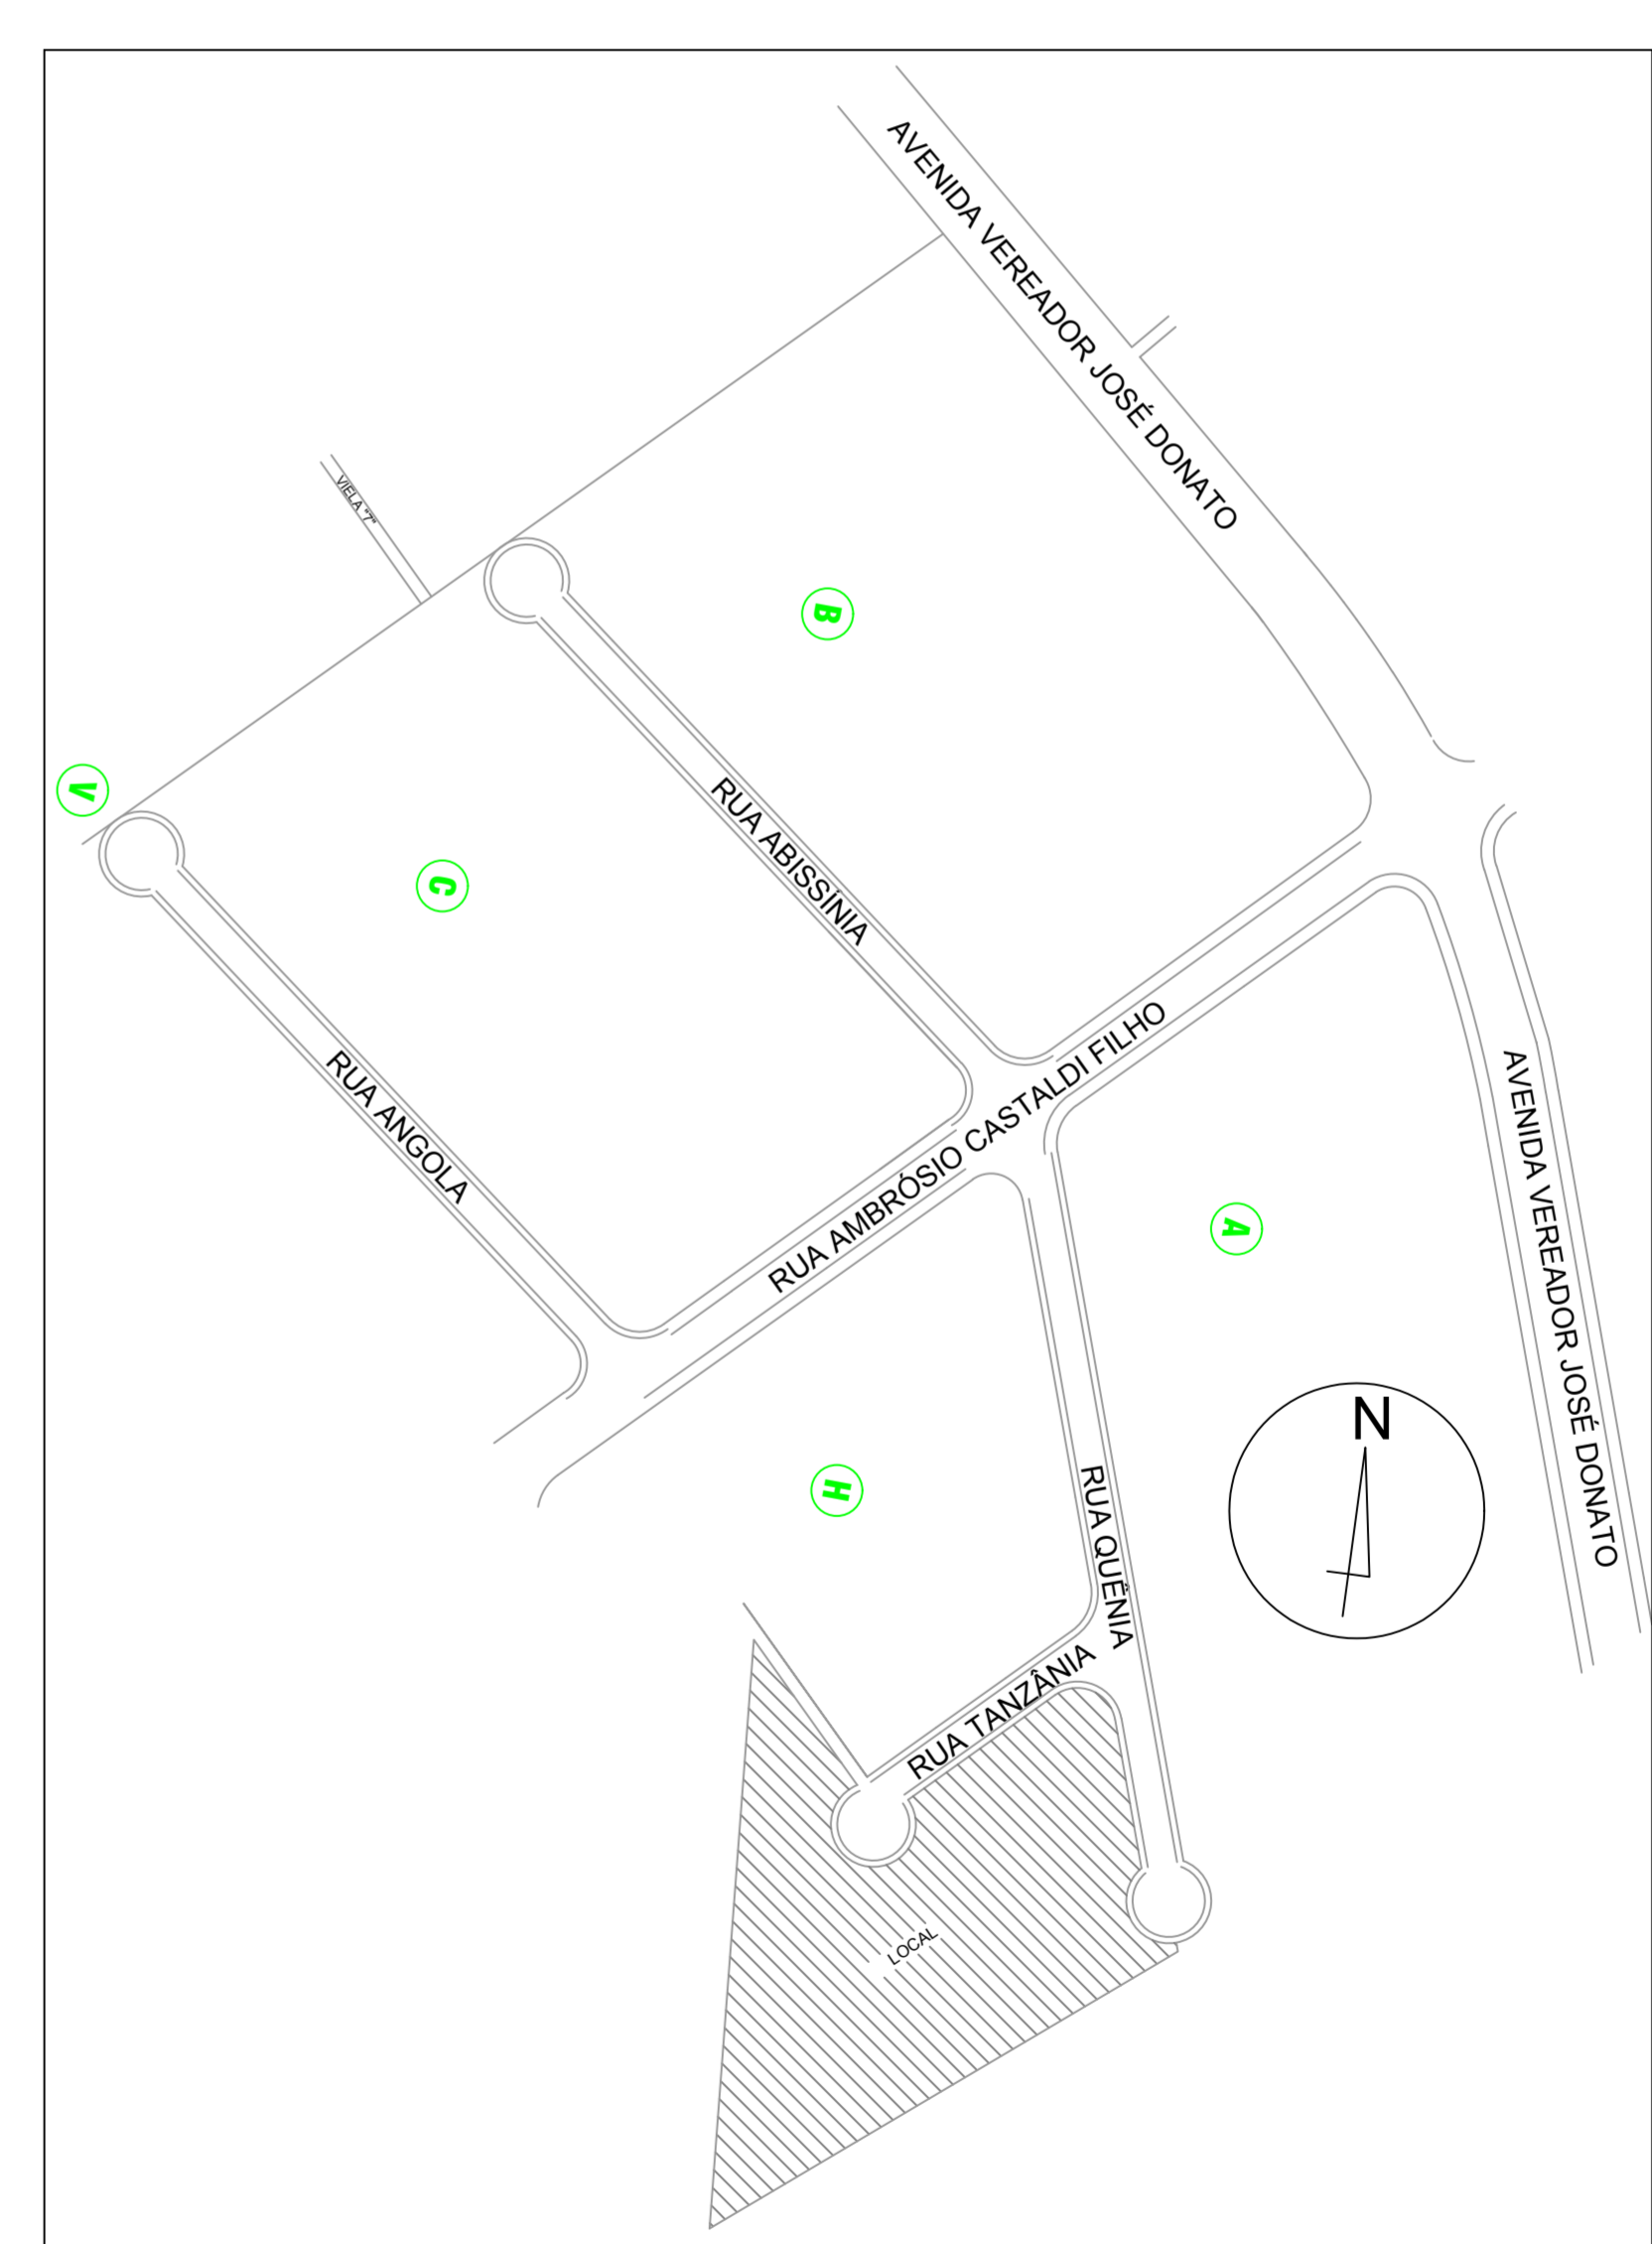

Detalhe (Boca de Lobo)

Detalhe (Boca de Lobo)

LOCALIZAÇÃO

 <b>PREFEITURA DE CABREÚVA</b> Secretaria de Meio Ambiente, Obras e Serviços Urbanos			
ASSUNTO: Adaptação da Área Externa - EMEB Cleusa Aparecida da Silva			
LOCAL: Rua Quênia Nº194, Vilaerojé Sopé da Serra			
RESPONSÁVEL TÉCNICO: Engº Antonio Nascimento Filho	DESENHO: Bruno	SECRETARIA: Rosimeire R.S. Timporim	
ESCALA: s/ esc.	DATA(VISITÓRIA): ABR/2019	DATA(PROJETO): ABR/2019	FOLHA: 01/01