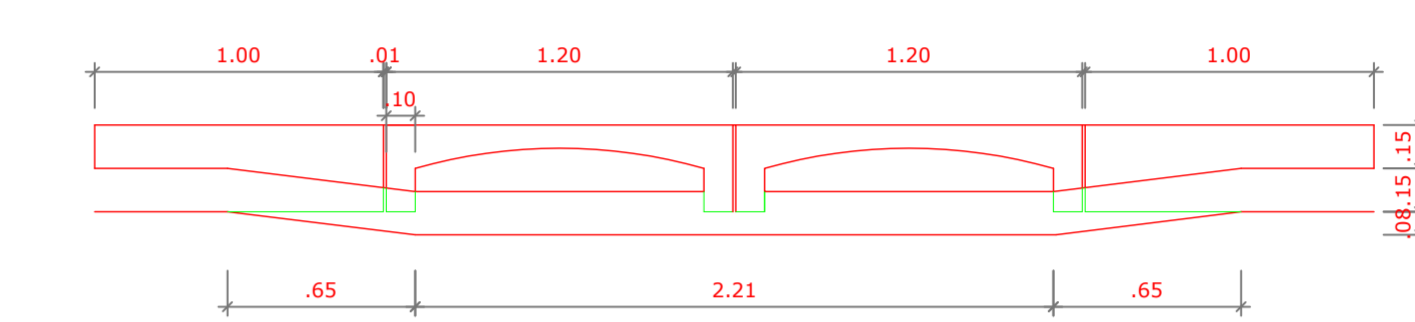

Detalhe (Boca de Lobo)

Detalhe (Boca de Lobo)

LOCALIZAÇÃO

 <b>PREFEITURA DE CABREÚVA</b> Secretaria de Meio Ambiente, Obras e Serviços Urbanos			
ASSUNTO: Adaptação da Área Externa - EMEB Cleusa Aparecida da Silva			
LOCAL: Rua Quênia Nº194, Vilaerojé Sopé da Serra			
RESPONSÁVEL TÉCNICO: Engº Antonio Nascimento Filho	DESENHO: Bruno	SECRETARIA: Rosimeire R.S. Timporim	
ESCALA: s/ esc.	DATA(VISITÓRIA): ABR/2019	DATA(PROJETO): ABR/2019	FOLHA: 01/01